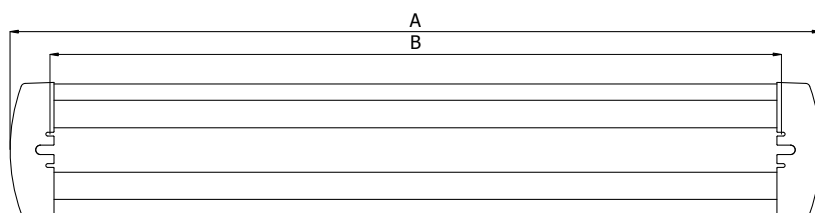

Ohvi

IP20

CE

T5

—○—
3x2,5mm²

Stiilne, kompaktne ja ökonoomne T5 valgusti kontoritesse. Õhukese alumiiniumkorpuse paksus on kõigest 49 mm. Kolme valgusallikaga rippvalgustid (üld- ja kohtvalgustus korraga). Saadaval mudelid, millel on vähepeimestav võre või mikroprismaoptika.

Konstruksioon

- Korpus – pulbervärvitud alumiinium, valge
- Reflektorid:
  - poleeritud anodeeritud alumiinium = A
  - mikroprisma = M
- Läbipaistev akrüülist tolmukate valgusti peal
- Komplektis 1,8 m juhe (MSK 3x0,75mm²) ja RVLX01 riputustrosside komplekt

Paigaldamine

- Trossriputus
- Paigaldustarvikud tuleb tellida eraldi (vt. tabel lk. 106)

Ühendus

- Kaasas on 1,8 m ühendusjuhe

Eraldi tellitavad lisavõimalused

- Elektrooniline ballast ELD (juhtimine 1–10V) ja Dali
- Varustatud 1 või 2 nõõrlülitiga ja/või ühendusjuhtmega
- Varustatud anduriga: püsiv valgustus ja/või liikumisele reageeriv valgustus
- Varustatud T5 luminifoortorudega
- Kaetud halli pulbervärviga (RAL 9006)