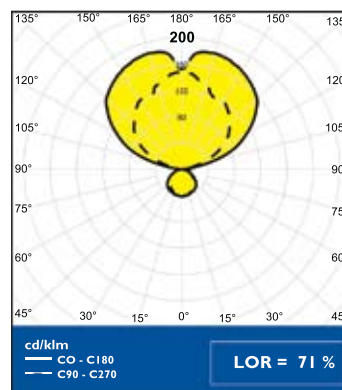

Ohvi

IP20

CE

T5

—○—
3x2,5mm²

Stiilne, kompaktne ja ökonoomne T5 valgusti kontoritesse. Õhukese alumiiniumkorpuse paksus on kõigest 49 mm. Kolme valgusallikaga rippvalgustid (üld- ja kohtvalgustus korraga). Saadaval mudelid, millel on vähepeimestav võre või mikroprismaoptika.

Konstruksioon

- Korpus – pulbervärvitud alumiinium, valge
- Reflektorid:
  - poleeritud anodeeritud alumiinium = A
  - mikroprisma = M
- Läbipaistev akrüülist tolmukate valgusti peal
- Komplektis 1,8 m juhe (MSK 3x0,75mm²) ja RVLX01 riputustrosside komplekt

Paigaldamine

- Trossriputus
- Paigaldustarvikud tuleb tellida eraldi (vt. tabel lk. 106)

Ühendus

- Kaasas on 1,8 m ühendusjuhe

Eraldi tellitavad lisavõimalused

- Elektrooniline ballast ELD (juhtimine 1–10V) ja Dali
- Varustatud 1 või 2 nõõrlülitiga ja/või ühendusjuhtmega
- Varustatud anduriga: püsiv valgustus ja/või liikumisele reageeriv valgustus
- Varustatud T5 luminifoortorudega
- Kaetud halli pulbervärviga (RAL 9006)

K3