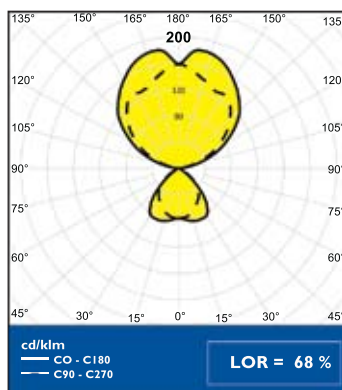

Ohvi

IP20

CE

T5

—○—
3x2,5mm²

Stiilne, kompaktne ja ökonoomne T5 valgusti kontoritesse. Õhukese alumiiniumkorpuse paksus on kõigest 49 mm. Kolme valgusallikaga rippvalgustid (üld- ja kohtvalgustus korraga). Saadaval mudelid, millel on vähepeimestav võre või mikroprismaoptika.

Konstruksioon

- Korpus – pulbervärvitud alumiinium, valge
- Reflektorid:
  - poleeritud anodeeritud alumiinium = A
  - mikroprisma = M
- Läbipaistev akrüülist tolmukate valgusti peal
- Komplektis 1,8 m juhe (MSK 3x0,75mm²) ja RVLX01 riputustrosside komplekt

Paigaldamine

- Trossriputus
- Paigaldustarvikud tuleb tellida eraldi (vt. tabel lk. 106)

Ühendus

- Kaasas on 1,8 m ühendusjuhe

Eraldi tellitavad lisavõimalused

- Elektrooniline ballast ELD (juhtimine 1–10V) ja Dali
- Varustatud 1 või 2 nõõrlülitiga ja/või ühendusjuhtmega
- Varustatud anduriga: püsiv valgustus ja/või liikumisele reageeriv valgustus
- Varustatud T5 luminifoortorudega
- Kaetud halli pulbervärviga (RAL 9006)

K1